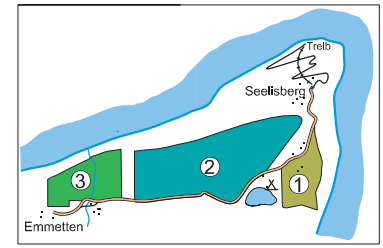

Seelisberg

Masstab 1:10'000

Äquidistanz 5m

Stand 2008

Herausgeber: OLG KTV Altdorf, OLG NOW
 Kartographie: Matthias Oswald, Daniel Perret
 Grundmaterial: Alte Karte von Urs Steiner
 Koordinaten: 687 / 202
 Bezug: Philipp Walker
 Klostergasse 12
 6460 Altdorf
 olg-ktv-aldorf.ch www.olg-now.ch

sw/ss
 orientierung

OL-Karte 1161 Q
 Kartenkonsulent
 Markus Arnold
 Geprüft 2008

Copyright © : Diese Karte ist urheberrechtlich geschützt und darf ohne schriftliche Bewilligung des Herausgebers nicht kopiert werden. Reproduziert mit der Bewilligung der LIS NW AG und der Lisag Uri vom 01.04.2008

- 1 Tannwald Sprintkarte 1:5'000 2006
- 2 Seelisberg 1:10'000 2008
- 3 Emmetten Wilwald 1:5'000 2006

Lau