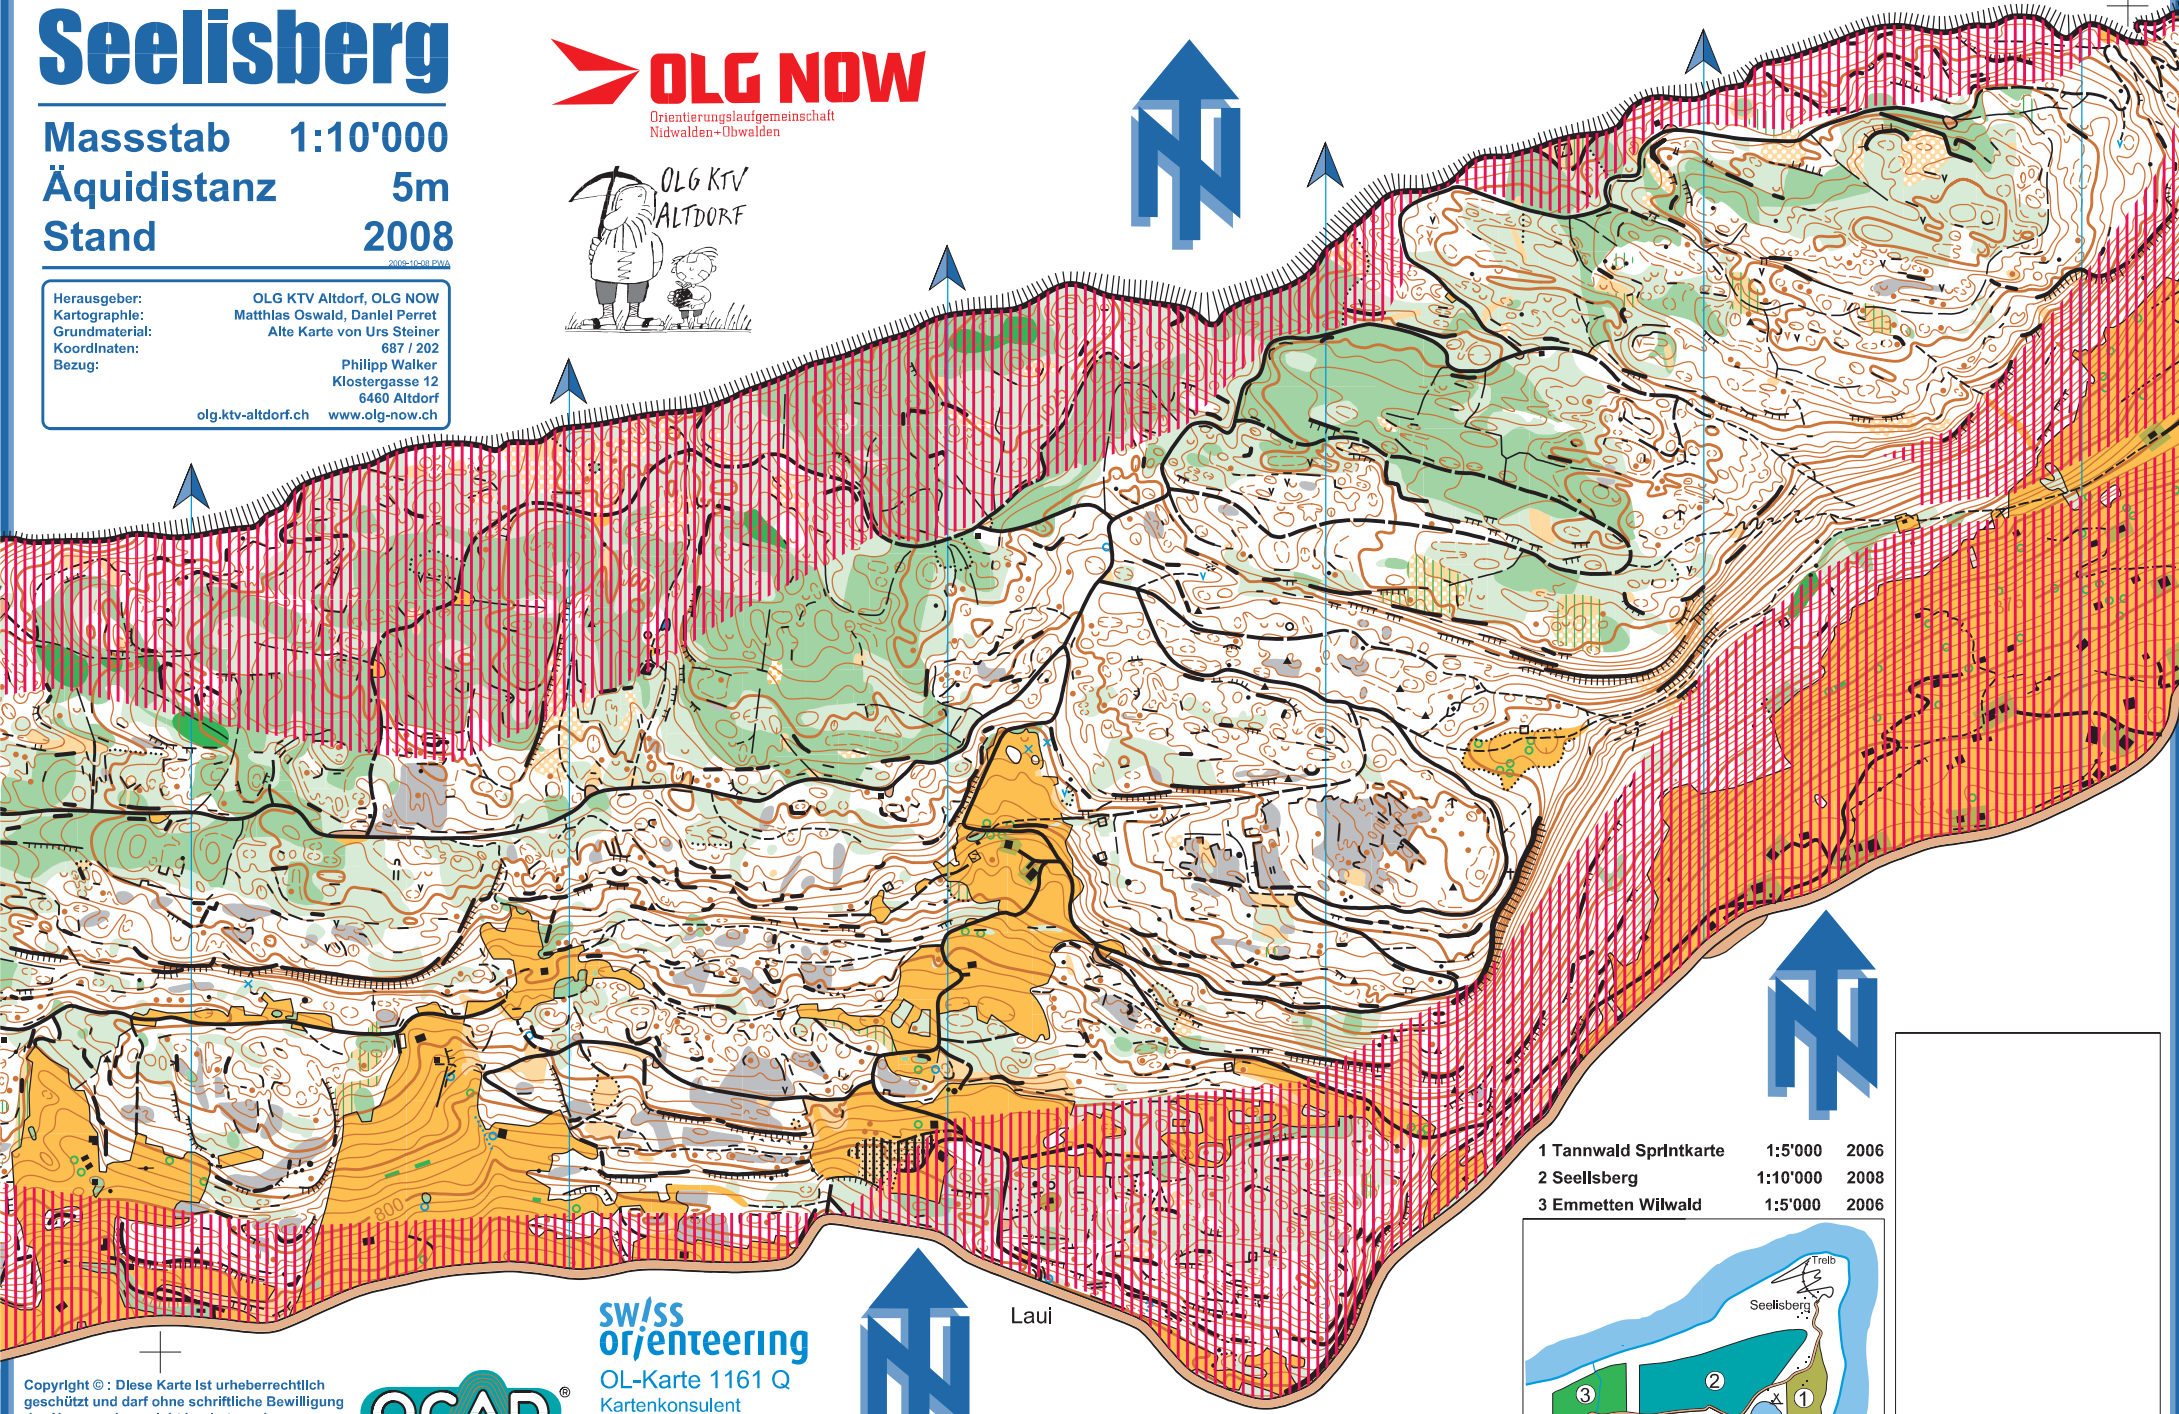

Seelisberg

Masstab 1:10'000

Äquidistanz 5m

Stand 2008

Herausgeber: OLG KTV Altdorf, OLG NOW
 Kartographie: Matthias Oswald, Daniel Perret
 Grundmaterial: Alte Karte von Urs Steiner
 Koordinaten: 687 / 202
 Bezug: Philipp Walker
 Klostergasse 12
 6460 Altdorf
 olg-ktv-aldorf.ch www.olg-now.ch

sw/ss
 orientierung

OL-Karte 1161 Q
 Kartenkonsulent
 Markus Arnold
 Geprüft 2008

Copyright © : Diese Karte ist urheberrechtlich geschützt und darf ohne schriftliche Bewilligung des Herausgebers nicht kopiert werden. Reproduziert mit der Bewilligung der LIS NW AG und der Lisag Uri vom 01.04.2008

- 1 Tannwald Sprintkarte 1:5'000 2006
- 2 Seelisberg 1:10'000 2008
- 3 Emmetten Wilwald 1:5'000 2006

Lau