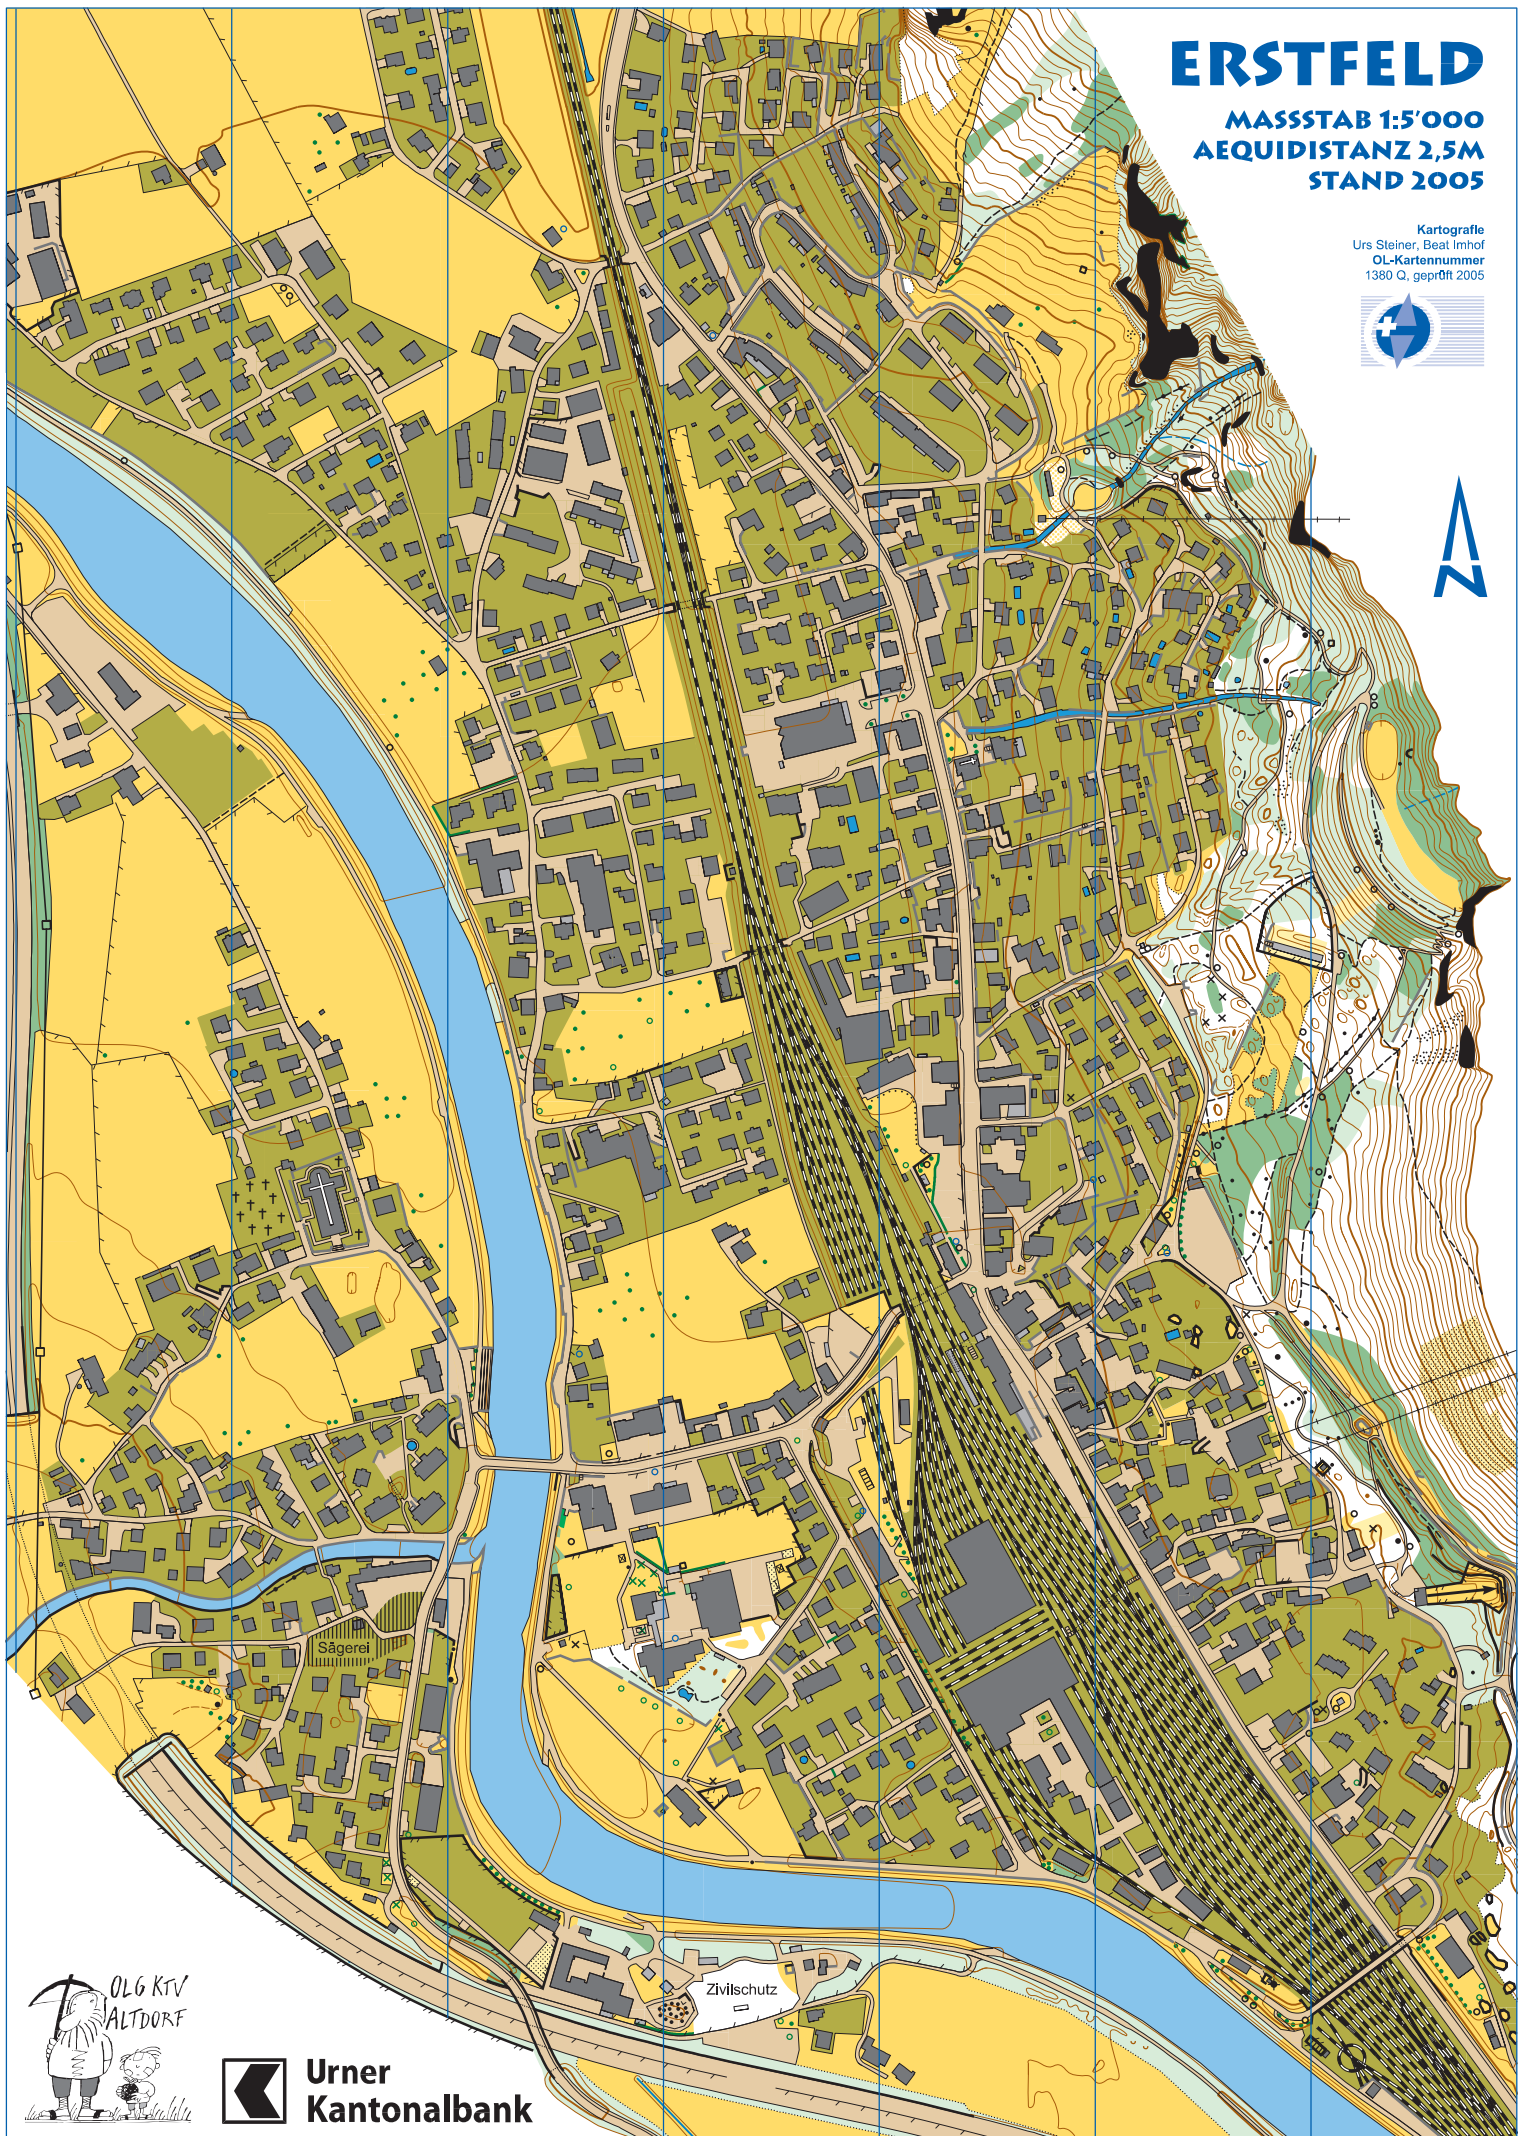

# ERSTFELD

MASSTAB 1:5'000  
AEQUIDISTANZ 2,5M  
STAND 2005

Kartografie  
Urs Steiner, Beat Imhof  
OL-Kartennummer  
1380 Q, geprüft 2005

Urner  
Kantonalbank