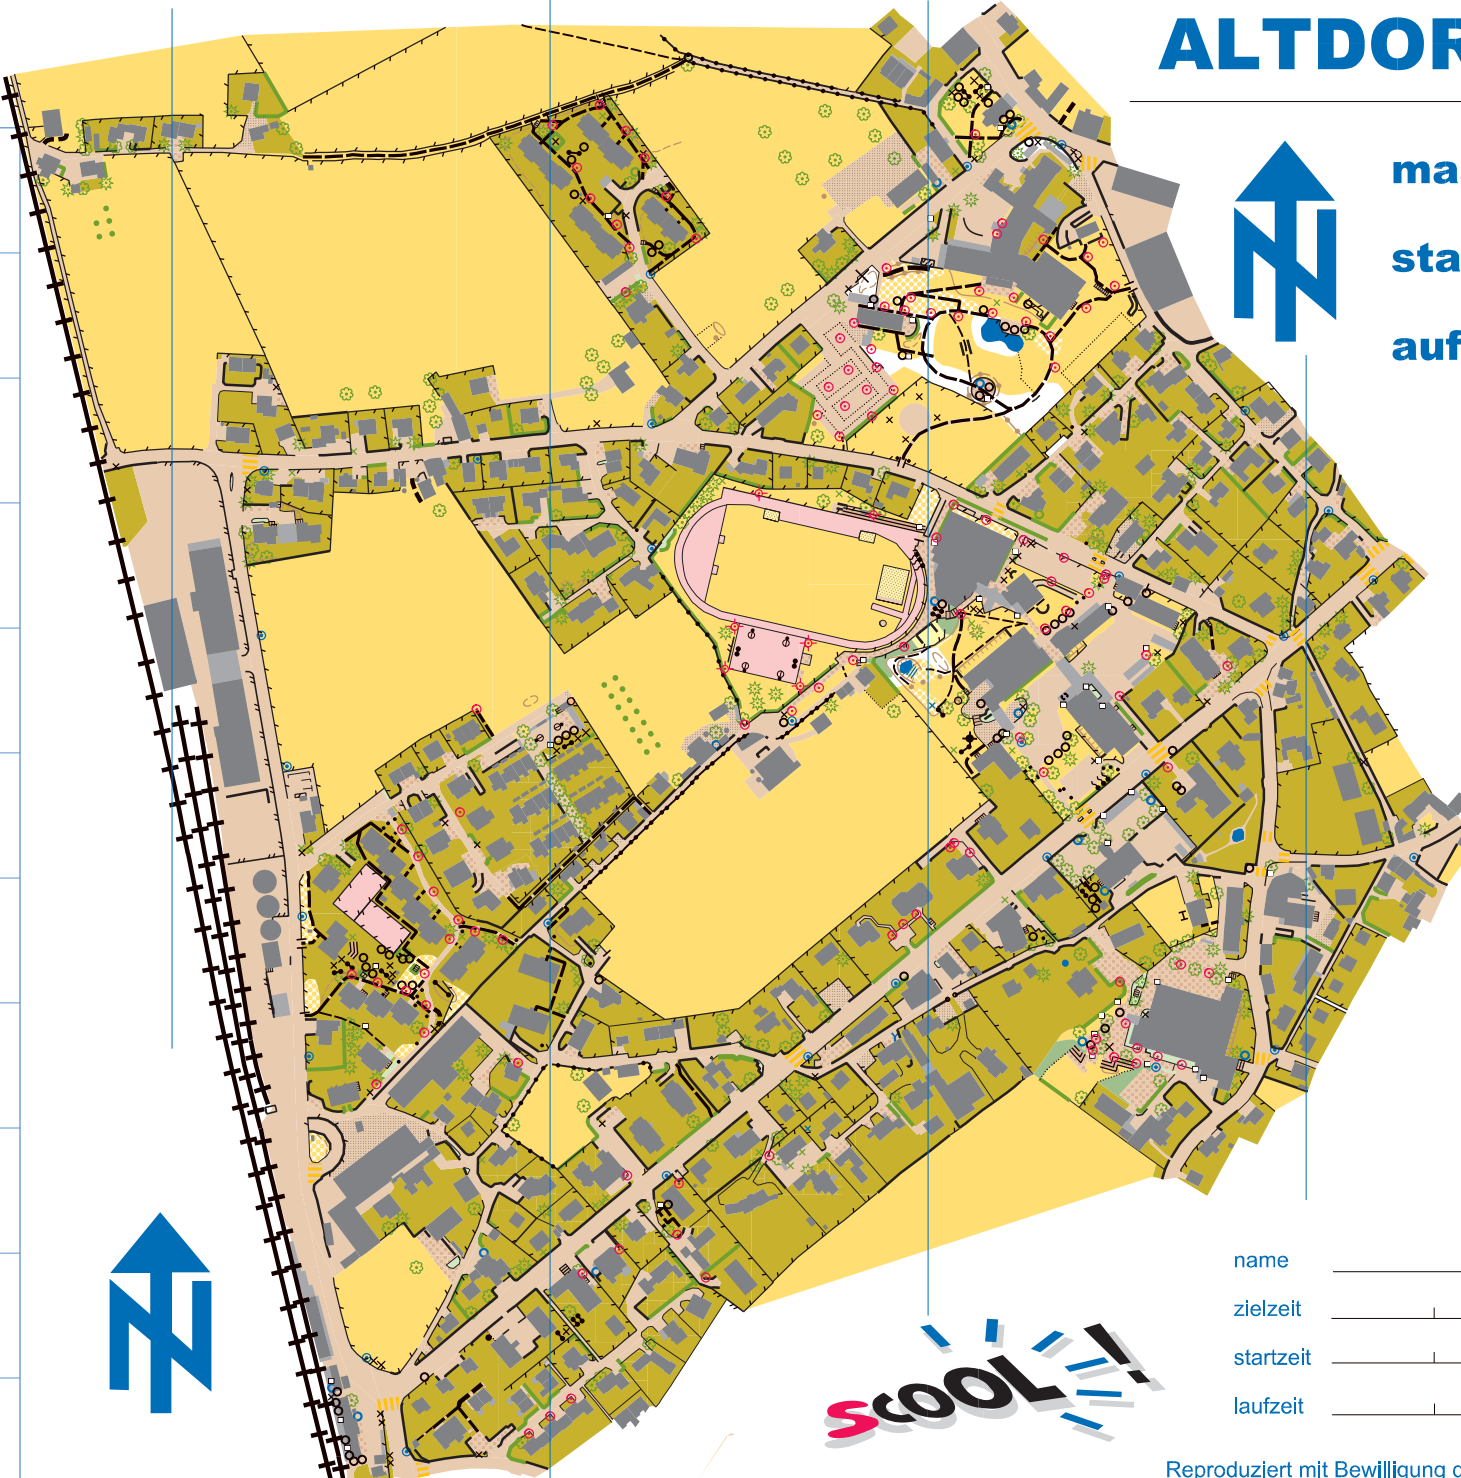

ALTDORF - FELDLI

massstab 1:5'000

stand mai 2002

aufnahme, zeichnung

stephan furrer

1	2
3	4
5	6
7	8
9	10
11	12
13	14
15	16
17	18
19	20
21	22

- LEGENDE
- Gebäude / Vordach
 - Fussweg / kleiner Pfad
 - Treppe
 - Mauer / Steinmauer
 - Absatz / Platzrand
 - Zaun, hoher Zaun
 - x x besonderes Objekt
 - Sitzbank / Tisch
 - Spielgeräte / Korbball
 - Säule / Turm
 - Papierkorb / Kompost
 - Fahnenstange
 - Lampe / Scheinwerfer
 - Höhenkurve
 - Hügel / Böschung
 - Stein (klein / gross)
 - Asphaltbelag / Betonboden
 - Kiesboden / Plattenboden
 - Kunststoffbelag
 - Rasen / Wiese
 - halboffenes Gebiet
 - rauhes offenes Gebiet
 - Siedlungsgebiet / privater Garten
 - Vegetation (Behinderung)
 - Hecke / Busch
 - Laub- / Nadelbaum / -baumgruppe
 - Obstgarten
 - Vegetationsgrenze
 - Sitztreppe
 - Teich / Weiher
 - Hydrant / Brunnen / Wasserhahn
 - Fussgängerstreifen

name _____

zielzeit _____

startzeit _____

laufzeit _____